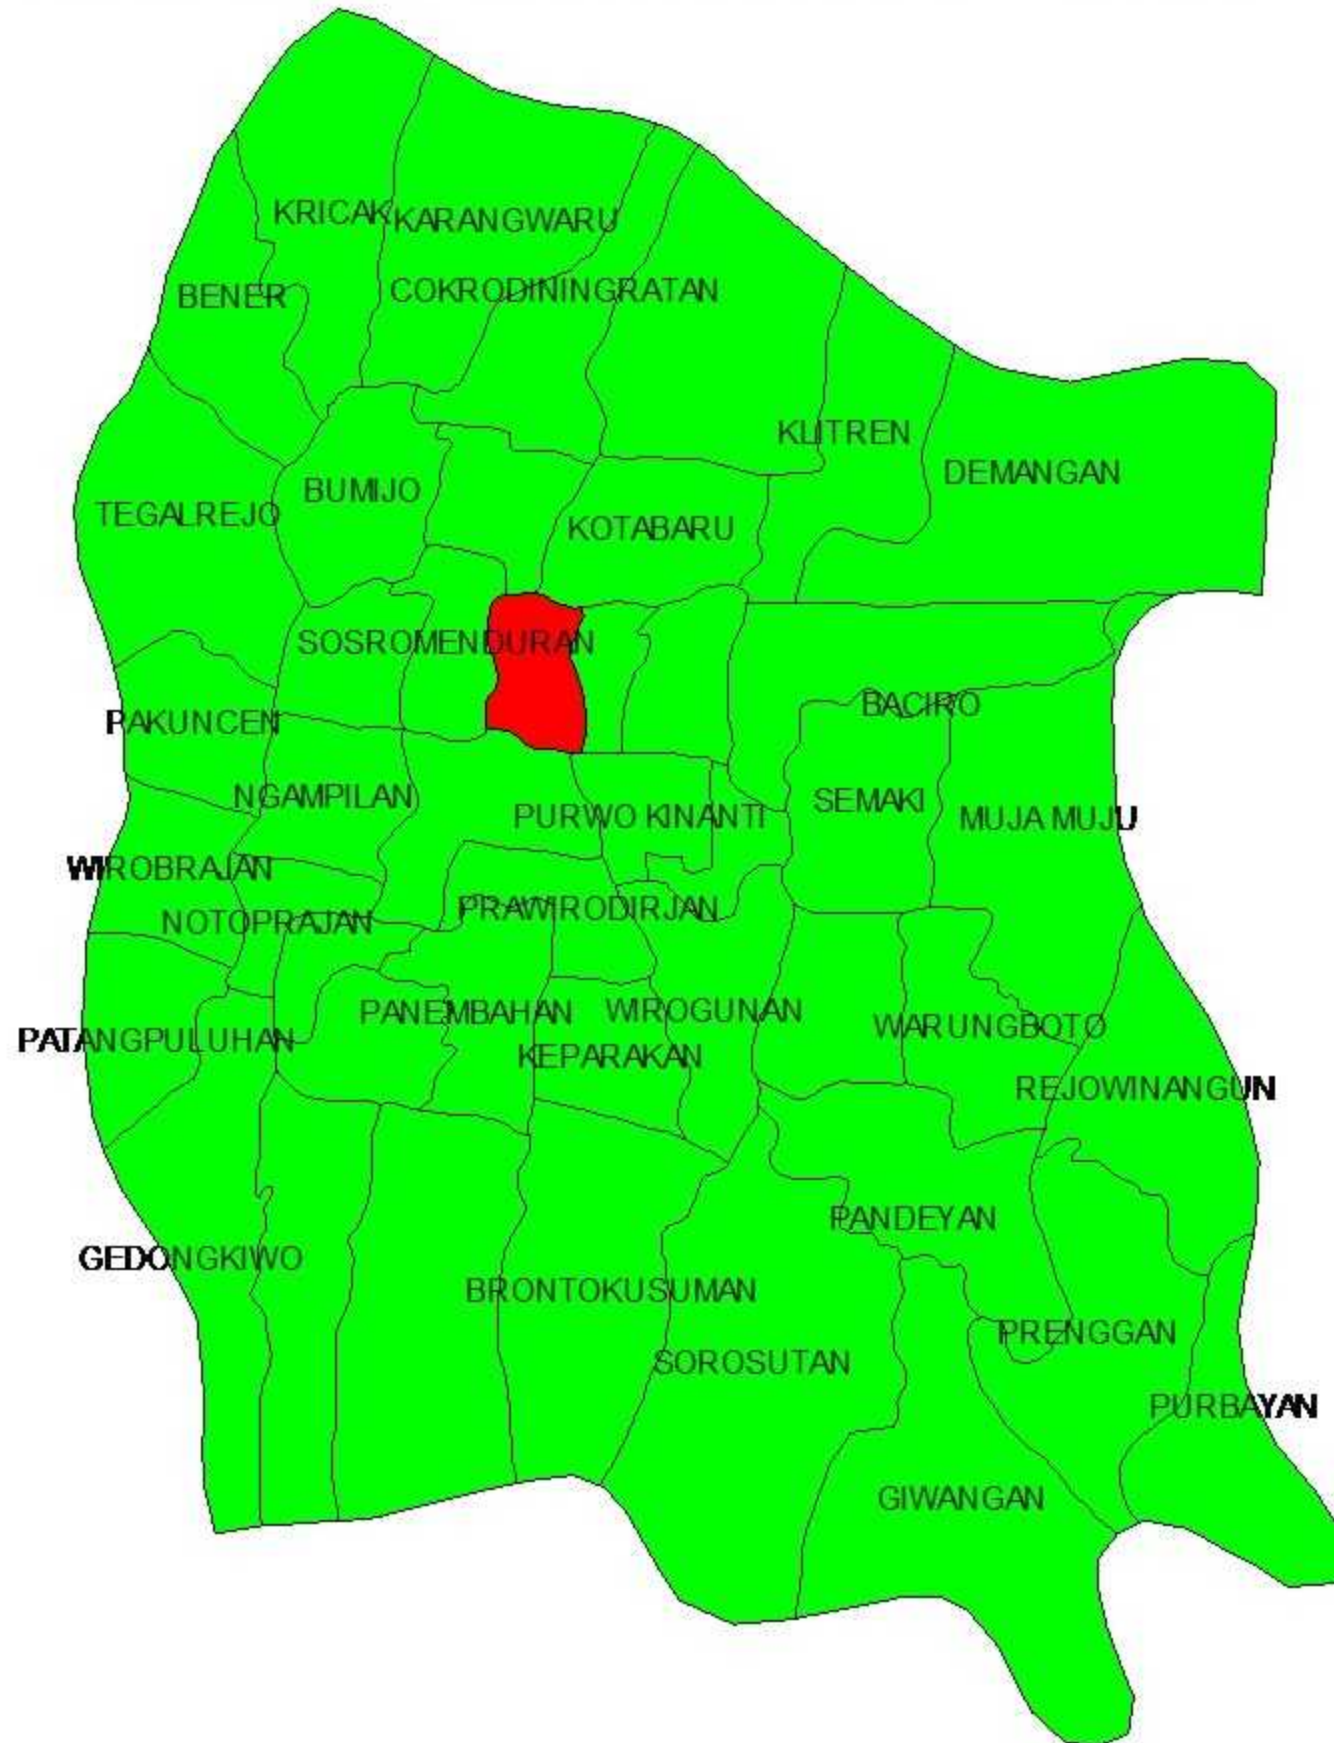

PETA RAWAN PANGAN DAN GIZI KABUPATEN BANTUL TAHUN 2015

LEGENDA
RAT IO SKOR KOMPOSIT

■	1 (AMAN)	(72)
■	3 (RAWAN)	(3)
□	all others	(0)

PETA RAWAN PANGAN DAN GIZI KAB.SLEMAN TAHUN 2015

LEGENDA	
RATIO SKOR KOMPOSIT	
■ (Green)	1 (AMAN) (83)
■ (Yellow)	2 (WASPADA) (3)

PETA RAWAN PANGAN DAN GIZI KAB. KULON PROGO TAHUN 2015

LEGENDA
RATIO SKOR KOMPOSIT

■	1 (AMAN)	(75)
■	2 (WASPADA)	(4)
■	3 (RAWAN)	(9)
□	all others	(0)

PETA RAWAN PANGAN DAN GIZI KOTA YOGYAKARTA TAHUN 2015

Hasil Analisis Situasi Pangan dan Gizi Tahun 2015 se DIY

KABUPATEN	JUMLAH KECAMATAN			JUMLAH DESA		
	AMAN	WASPADA	RAWAN	AMAN	WASPADA	RAWAN
KotaYogyakarta	14	0	0	44	0	1
Sleman	17	0	0	83	3	0
Bantul	17	0	0	72	0	3
Gunung Kidul	18	0	0	137	0	7
Kulon Progo	10	2	0	75	4	9
DIY	76	2	0	411	7	20