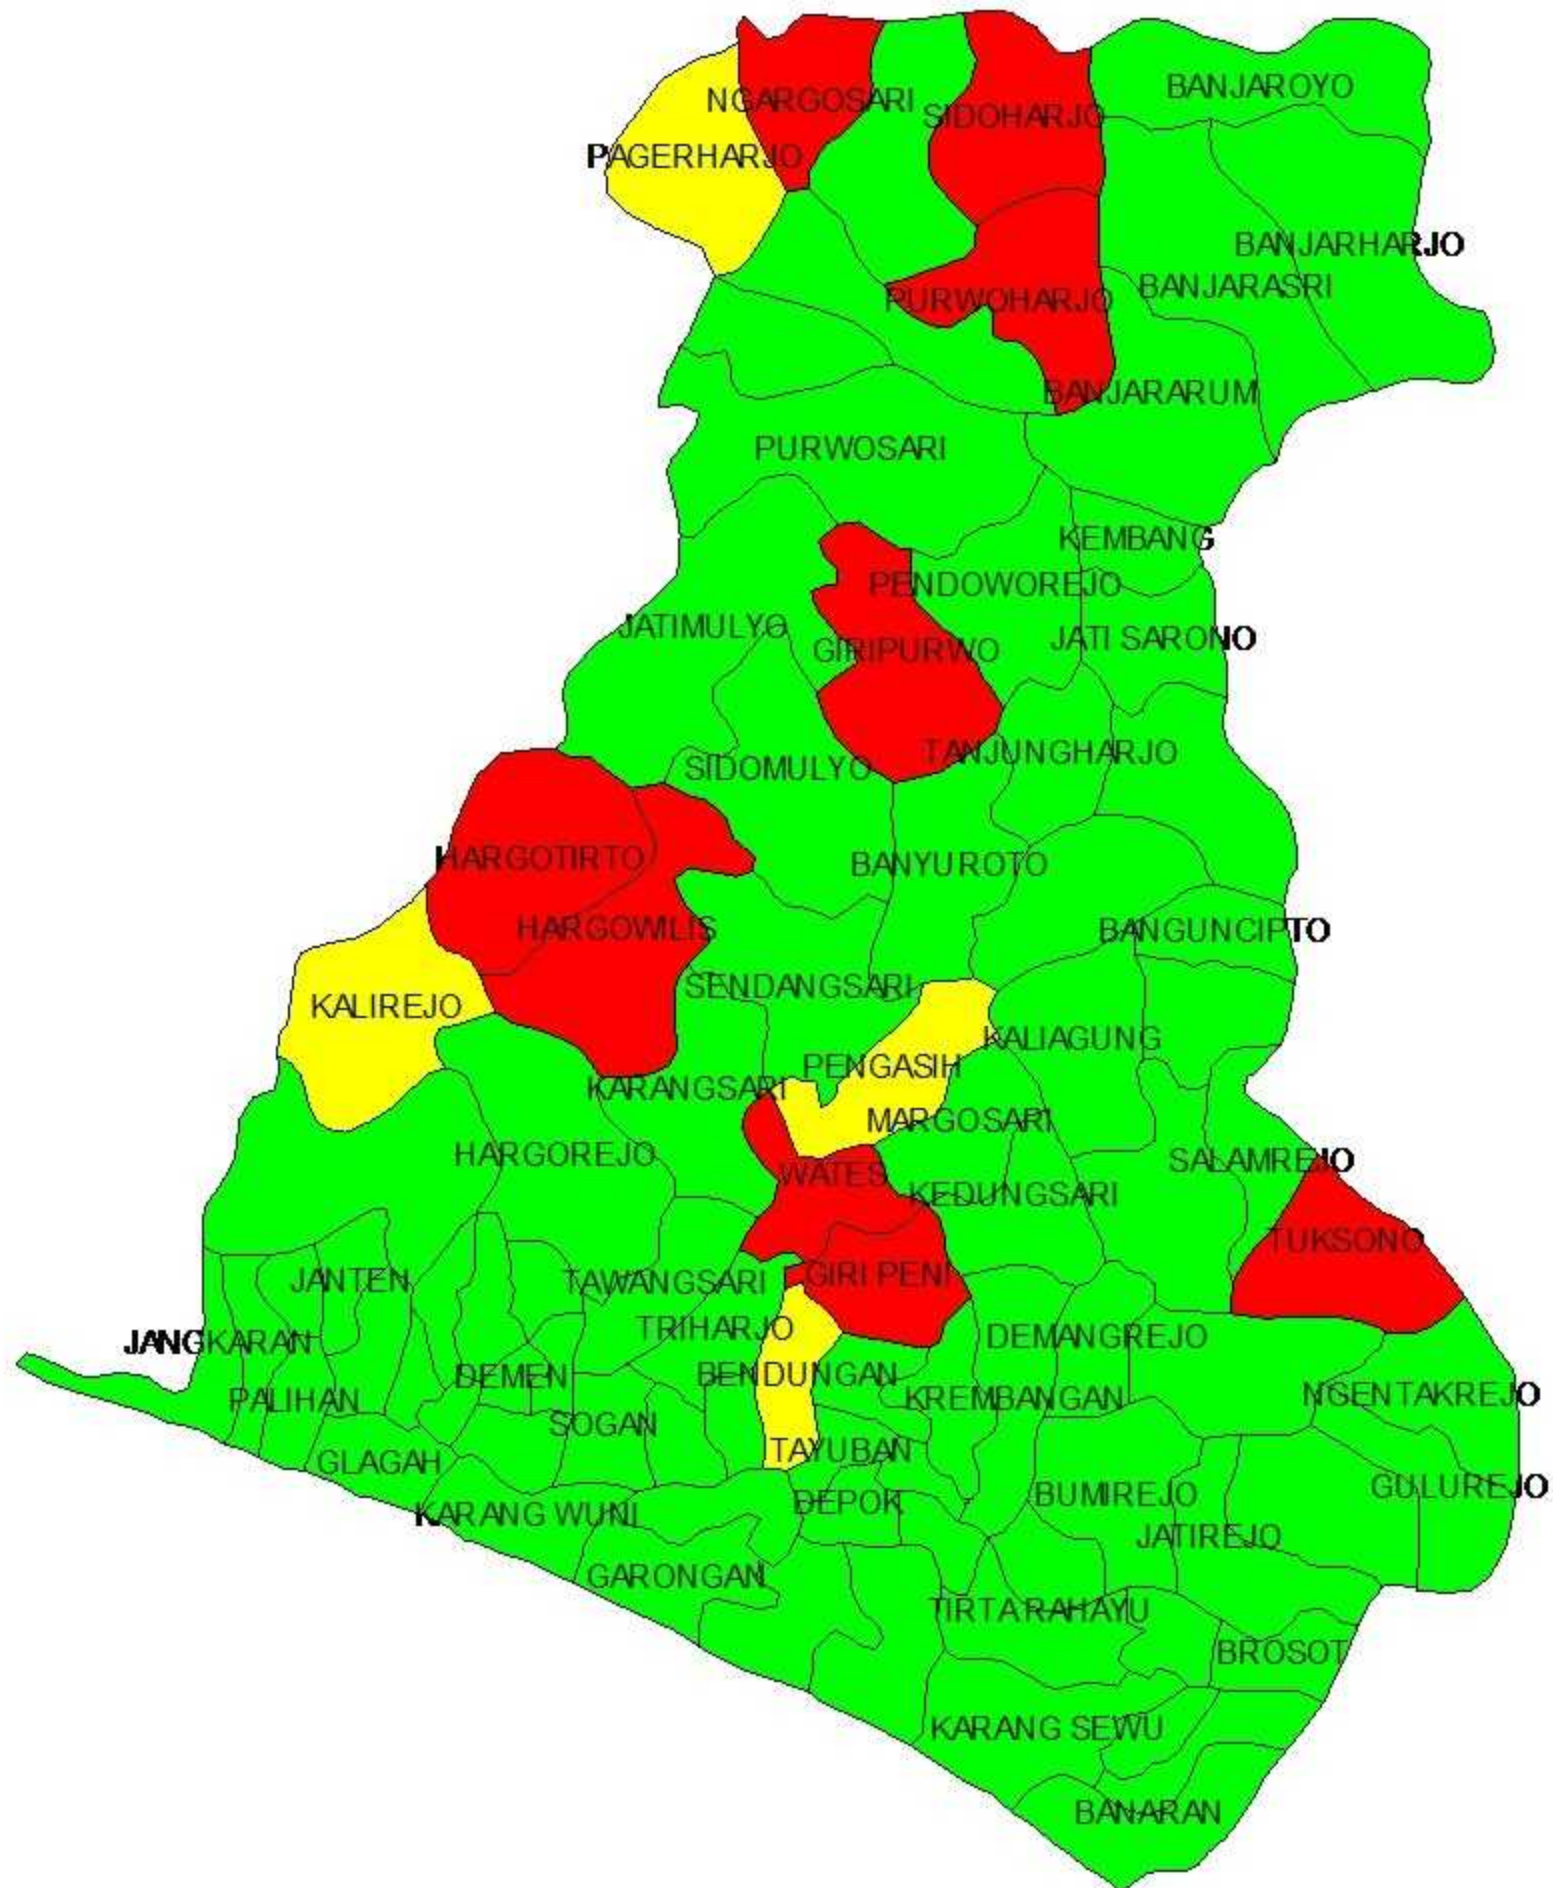

PETA RAWAN PANGAN DAN GIZI KABUPATEN BANTUL TAHUN 2015

LEGENDA
RAT IO SKOR KOMPOSIT

■	1 (AMAN)	(72)
■	3 (RAWAN)	(3)
□	all others	(0)

PETA RAWAN PANGAN DAN GIZI KAB.SLEMAN TAHUN 2015

LEGENDA	
RATIO SKOR KOMPOSIT	
■ (Green)	1 (AMAN) (83)
■ (Yellow)	2 (WASPADA) (3)

PETA RAWAN PANGAN DAN GIZI KAB. KULON PROGO TAHUN 2015

LEGENDA
RATIO SKOR KOMPOSIT

■	1 (AMAN)	(75)
■	2 (WASPADA)	(4)
■	3 (RAWAN)	(9)
□	all others	(0)

PETA RAWAN PANGAN DAN GIZI KOTA YOGYAKARTA TAHUN 2015

LEGENDA		
RATIO SKOR KOMPOSIT		
■ (Green)	1 (AMAN)	(44)
■ (Red)	3 (RAWAN)	(1)
□ (White)	all others	(0)

PETA RAWAN PANGAN DAN GIZI KAB.GUNUNG KIDUL TAHUN 2015

Legenda		
Ratio Skor Komposit		
■	1 (Aman)	(135)
■	3 (Rawan)	(7)
	all others	(0)

Hasil Analisis Situasi Pangan dan Gizi Tahun 2015 se DIY

KABUPATEN	JUMLAH KECAMATAN			JUMLAH DESA		
	AMAN	WASPADA	RAWAN	AMAN	WASPADA	RAWAN
KotaYogyakarta	14	0	0	44	0	1
Sleman	17	0	0	83	3	0
Bantul	17	0	0	72	0	3
Gunung Kidul	18	0	0	137	0	7
Kulon Progo	10	2	0	75	4	9
DIY	76	2	0	411	7	20