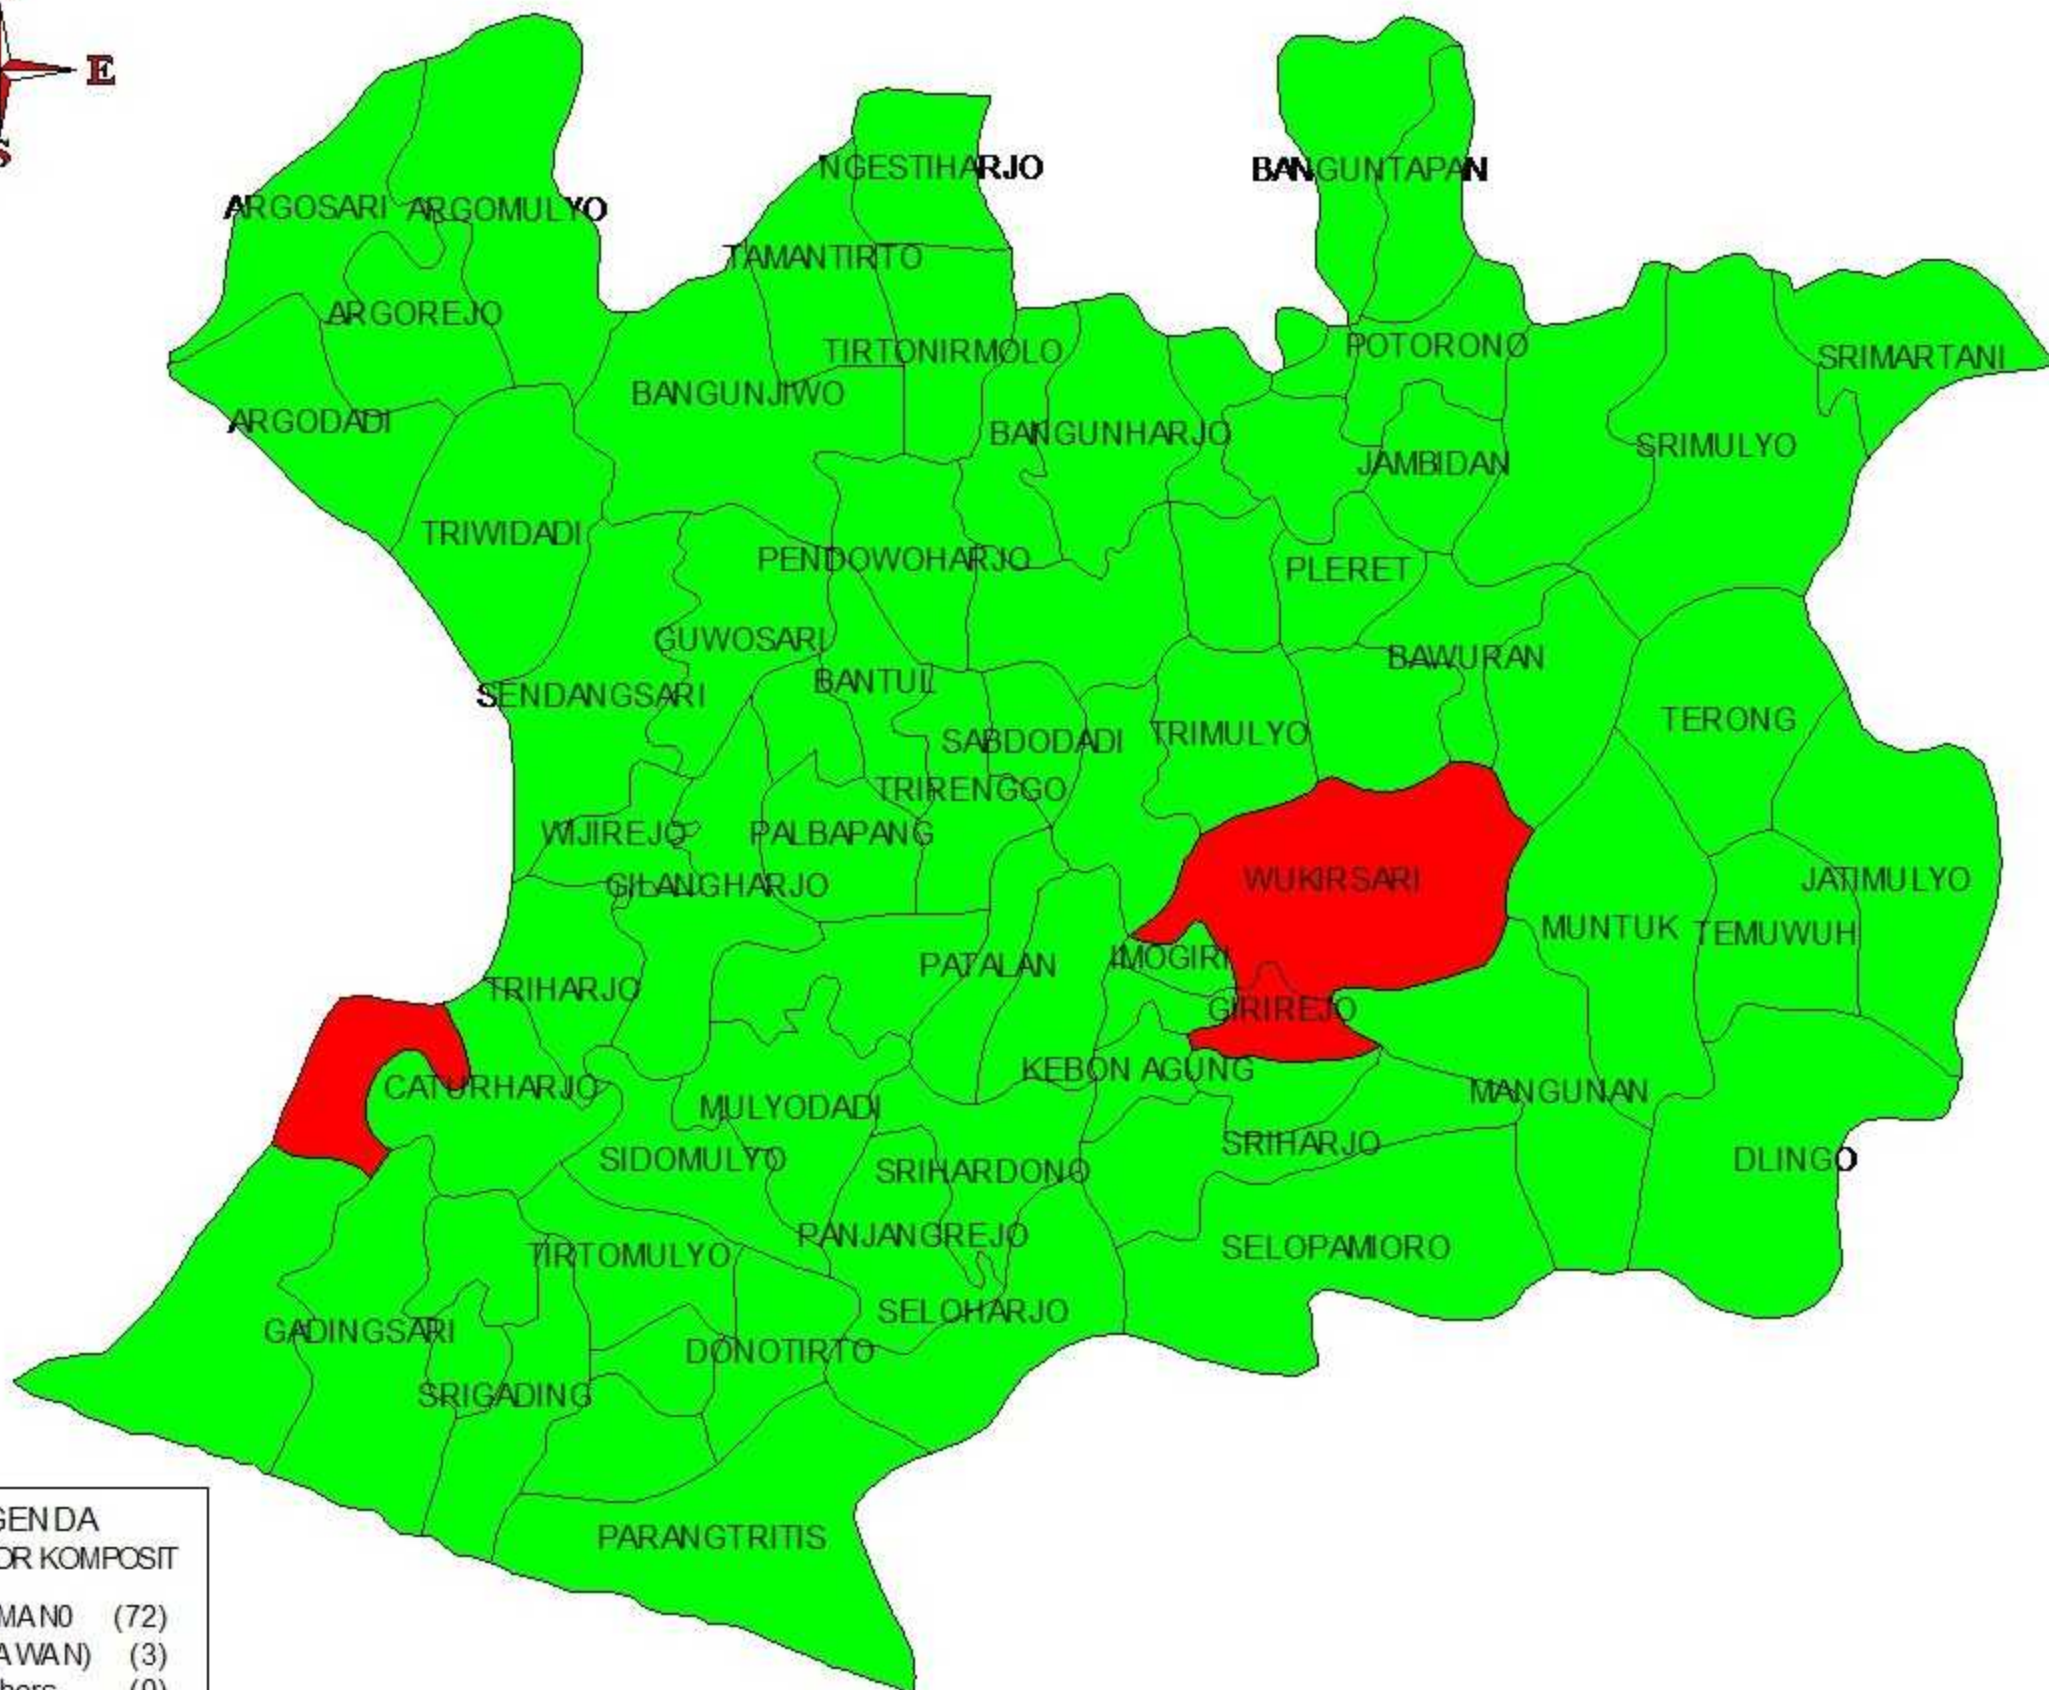

PETA RAWAN PANGAN DAN GIZI KABUPATEN BANTUL TAHUN 2015

LEGENDA
RAT IO SKOR KOMPOSIT

■	1 (AMAN)	(72)
■	3 (RAWAN)	(3)
□	all others	(0)

PETA RAWAN PANGAN DAN GIZI KAB.SLEMAN TAHUN 2015

LEGENDA	
RATIO SKOR KOMPOSIT	
■ (Green)	1 (AMAN) (83)
■ (Yellow)	2 (WASPADA) (3)

PETA RAWAN PANGAN DAN GIZI KAB. KULON PROGO TAHUN 2015

LEGENDA
RATIO SKOR KOMPOSIT

■	1 (AMAN)	(75)
■	2 (WASPADA)	(4)
■	3 (RAWAN)	(9)
□	all others	(0)

PETA RAWAN PANGAN DAN GIZI KOTA YOGYAKARTA TAHUN 2015

LEGENDA		
RATIO SKOR KOMPOSIT		
■ (Green)	1 (AMAN)	(44)
■ (Red)	3 (RAWAN)	(1)
□ (White)	all others	(0)

PETA RAWAN PANGAN DAN GIZI KAB.GUNUNG KIDUL TAHUN 2015

Legenda		
Ratio Skor Komposit		
■	1 (Aman)	(135)
■	3 (Rawan)	(7)
	all others	(0)

Hasil Analisis Situasi Pangan dan Gizi Tahun 2015 se DIY

KABUPATEN	JUMLAH KECAMATAN			JUMLAH DESA		
	AMAN	WASPADA	RAWAN	AMAN	WASPADA	RAWAN
KotaYogyakarta	14	0	0	44	0	1
Sleman	17	0	0	83	3	0
Bantul	17	0	0	72	0	3
Gunung Kidul	18	0	0	137	0	7
Kulon Progo	10	2	0	75	4	9
DIY	76	2	0	411	7	20