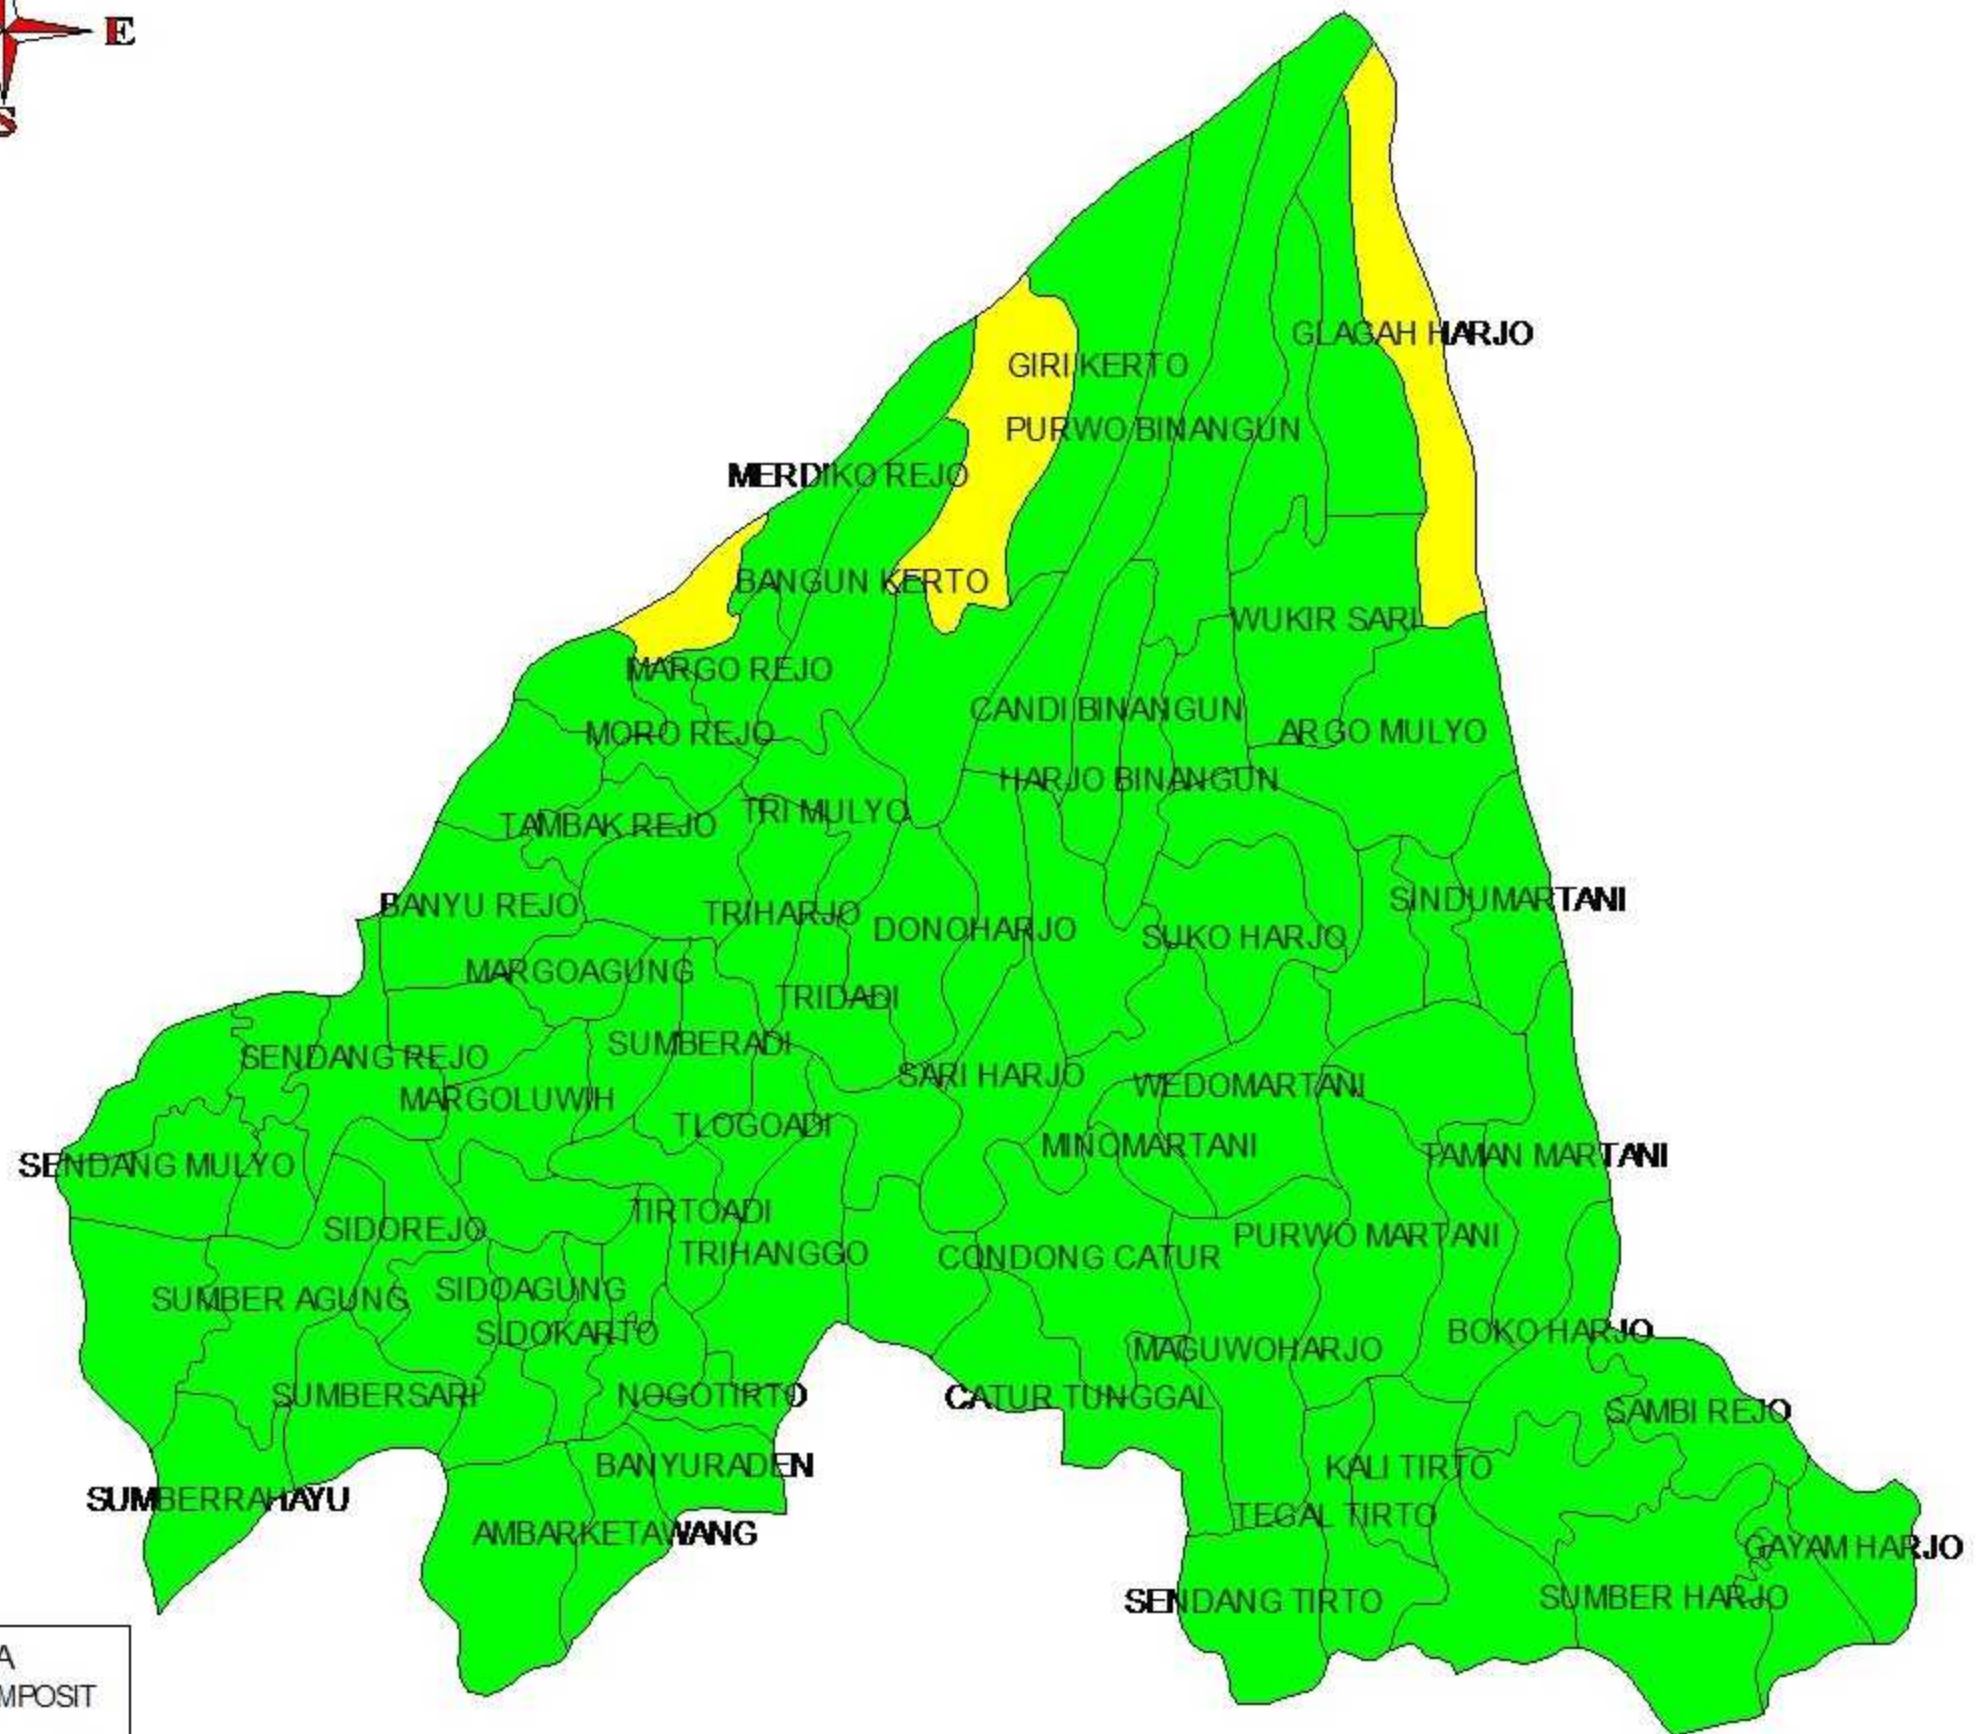

PETA RAWAN PANGAN DAN GIZI KABUPATEN BANTUL TAHUN 2015

LEGENDA
RAT IO SKOR KOMPOSIT

■	1 (AMAN)	(72)
■	3 (RAWAN)	(3)
□	all others	(0)

PETA RAWAN PANGAN DAN GIZI KAB.SLEMAN TAHUN 2015

LEGENDA	
RATIO SKOR KOMPOSIT	
■ (Green)	1 (AMAN) (83)
■ (Yellow)	2 (WASPADA) (3)

PETA RAWAN PANGAN DAN GIZI KAB. KULON PROGO TAHUN 2015

LEGENDA
RATIO SKOR KOMPOSIT

■	1 (AMAN)	(75)
■	2 (WASPADA)	(4)
■	3 (RAWAN)	(9)
□	all others	(0)

PETA RAWAN PANGAN DAN GIZI KOTA YOGYAKARTA TAHUN 2015

LEGENDA		
RATIO SKOR KOMPOSIT		
■ (Green)	1 (AMAN)	(44)
■ (Red)	3 (RAWAN)	(1)
□ (White)	all others	(0)

PETA RAWAN PANGAN DAN GIZI KAB.GUNUNG KIDUL TAHUN 2015

Legenda		
Ratio Skor Komposit		
■	1 (Aman)	(135)
■	3 (Rawan)	(7)
	all others	(0)

Hasil Analisis Situasi Pangan dan Gizi Tahun 2015 se DIY

KABUPATEN	JUMLAH KECAMATAN			JUMLAH DESA		
	AMAN	WASPADA	RAWAN	AMAN	WASPADA	RAWAN
KotaYogyakarta	14	0	0	44	0	1
Sleman	17	0	0	83	3	0
Bantul	17	0	0	72	0	3
Gunung Kidul	18	0	0	137	0	7
Kulon Progo	10	2	0	75	4	9
DIY	76	2	0	411	7	20