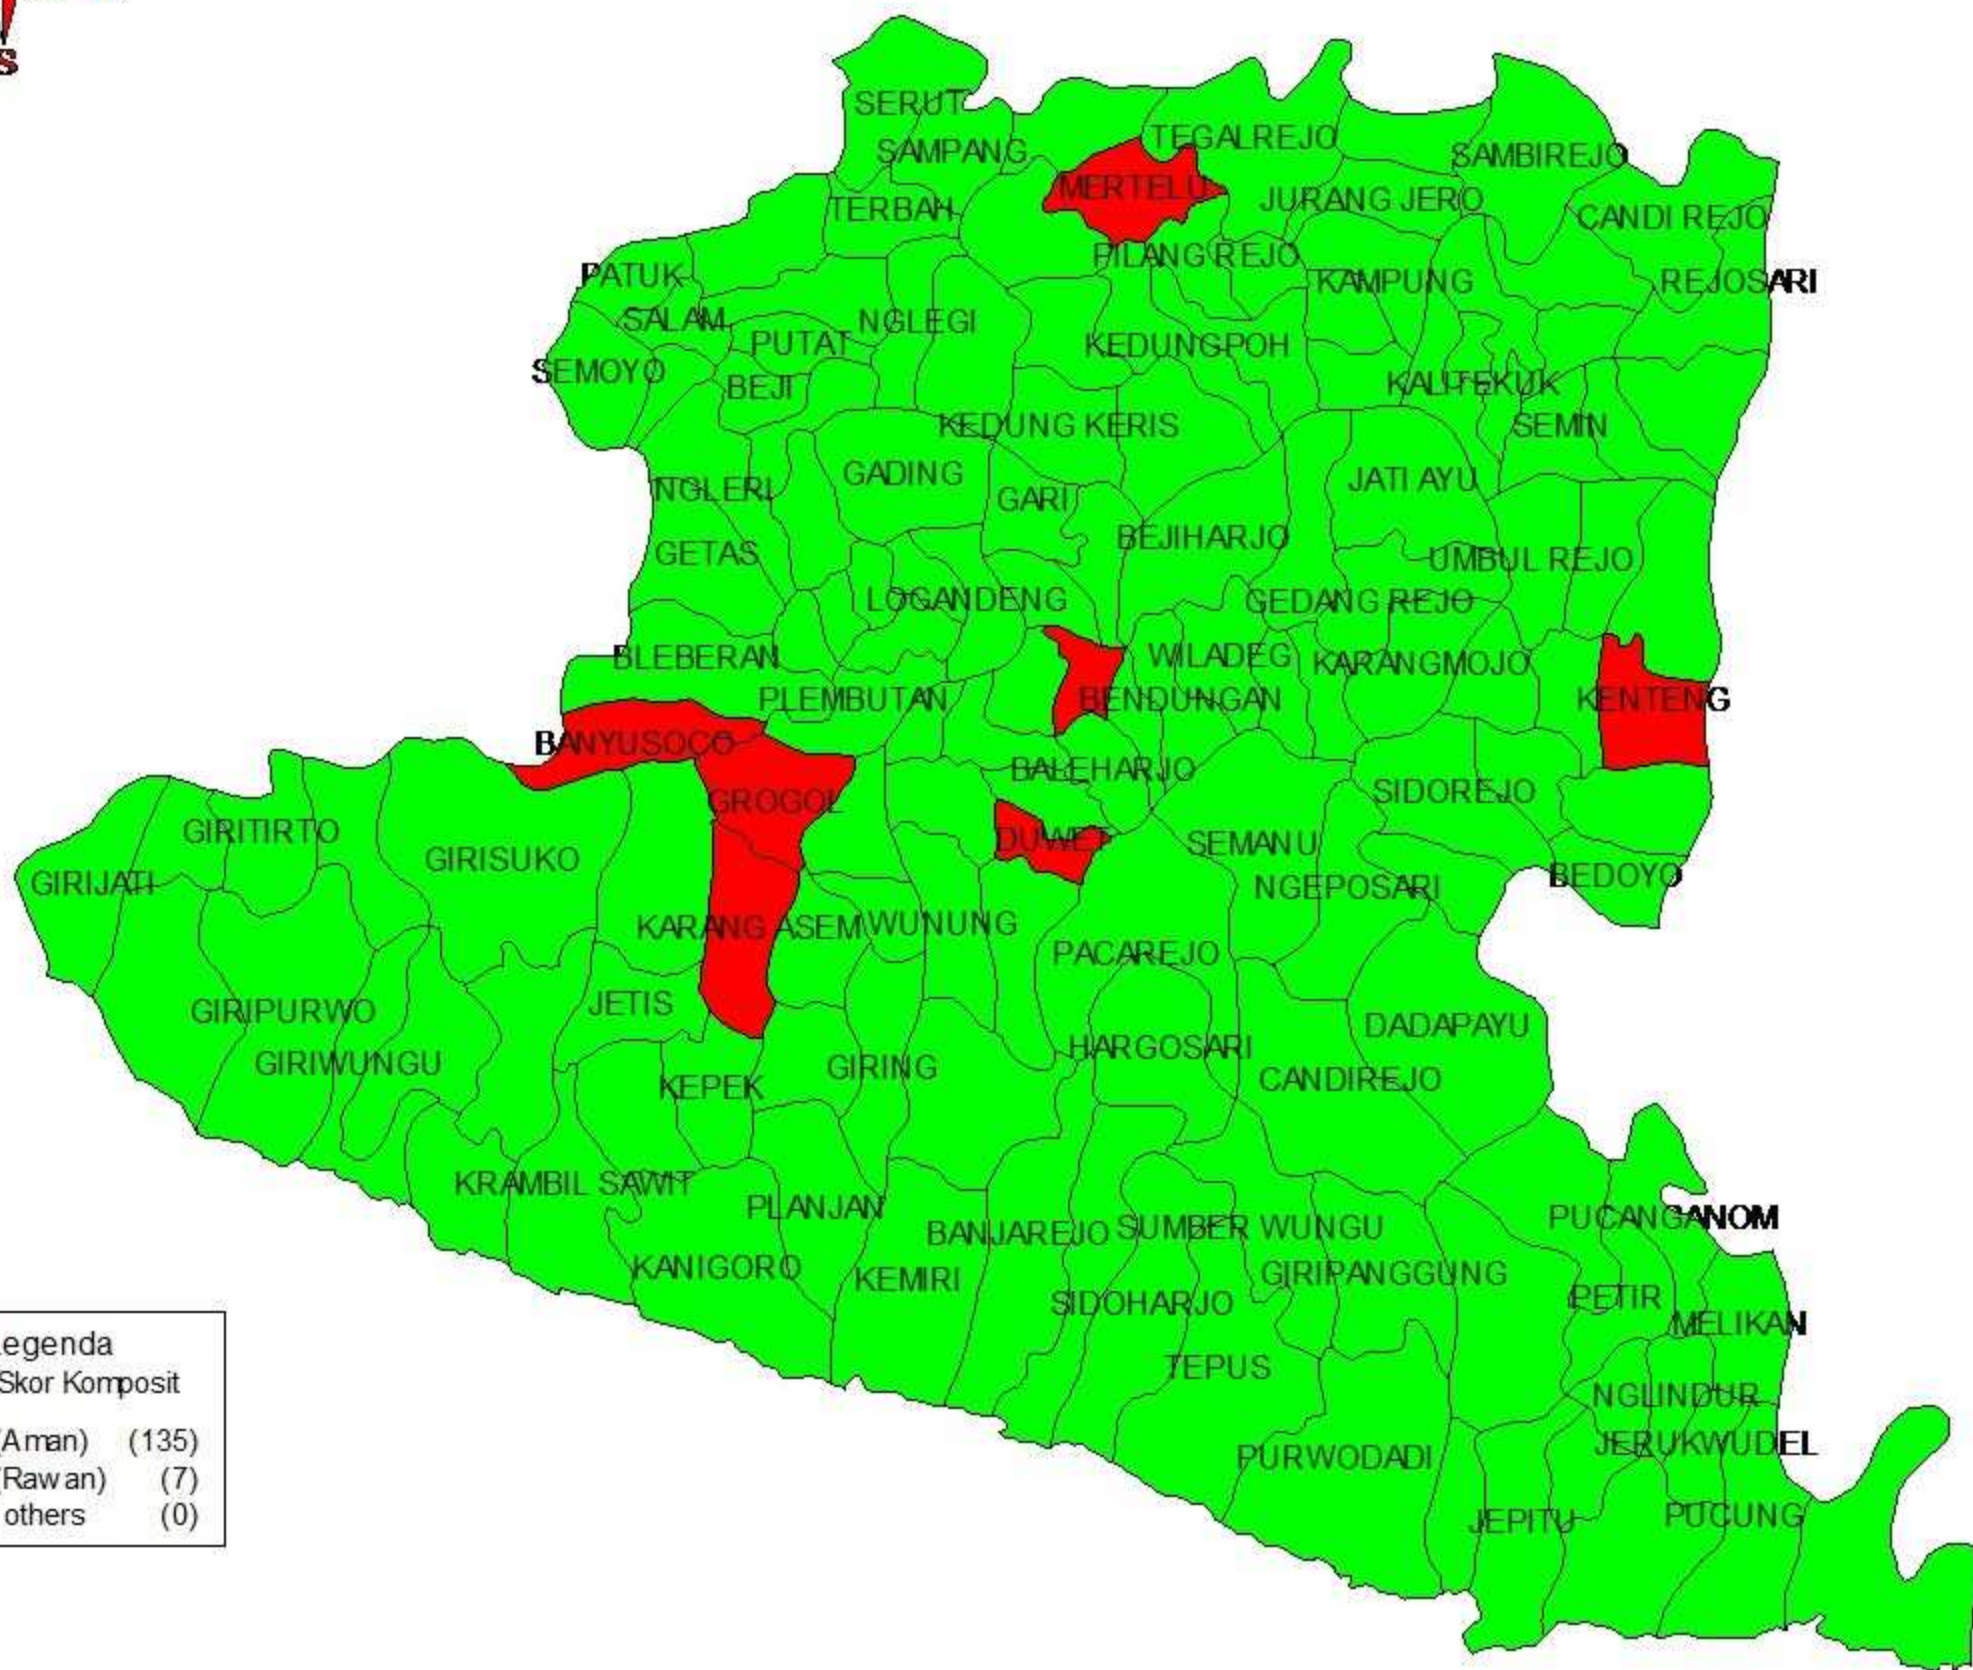

PETA RAWAN PANGAN DAN GIZI KABUPATEN BANTUL TAHUN 2015

LEGENDA
RAT IO SKOR KOMPOSIT

■	1 (AMAN)	(72)
■	3 (RAWAN)	(3)
□	all others	(0)

PETA RAWAN PANGAN DAN GIZI KAB.SLEMAN TAHUN 2015

LEGENDA	
RATIO SKOR KOMPOSIT	
■ (Green)	1 (AMAN) (83)
■ (Yellow)	2 (WASPADA) (3)

PETA RAWAN PANGAN DAN GIZI KAB. KULON PROGO TAHUN 2015

LEGENDA
RATIO SKOR KOMPOSIT

■	1 (AMAN)	(75)
■	2 (WASPADA)	(4)
■	3 (RAWAN)	(9)
□	all others	(0)

PETA RAWAN PANGAN DAN GIZI KOTA YOGYAKARTA TAHUN 2015

LEGENDA		
RATIO SKOR KOMPOSIT		
■ (Green)	1 (AMAN)	(44)
■ (Red)	3 (RAWAN)	(1)
□ (White)	all others	(0)

PETA RAWAN PANGAN DAN GIZI KAB.GUNUNG KIDUL TAHUN 2015

Legenda		
Ratio Skor Komposit		
■	1 (Aman)	(135)
■	3 (Rawan)	(7)
	all others	(0)

Hasil Analisis Situasi Pangan dan Gizi Tahun 2015 se DIY

KABUPATEN	JUMLAH KECAMATAN			JUMLAH DESA		
	AMAN	WASPADA	RAWAN	AMAN	WASPADA	RAWAN
KotaYogyakarta	14	0	0	44	0	1
Sleman	17	0	0	83	3	0
Bantul	17	0	0	72	0	3
Gunung Kidul	18	0	0	137	0	7
Kulon Progo	10	2	0	75	4	9
DIY	76	2	0	411	7	20