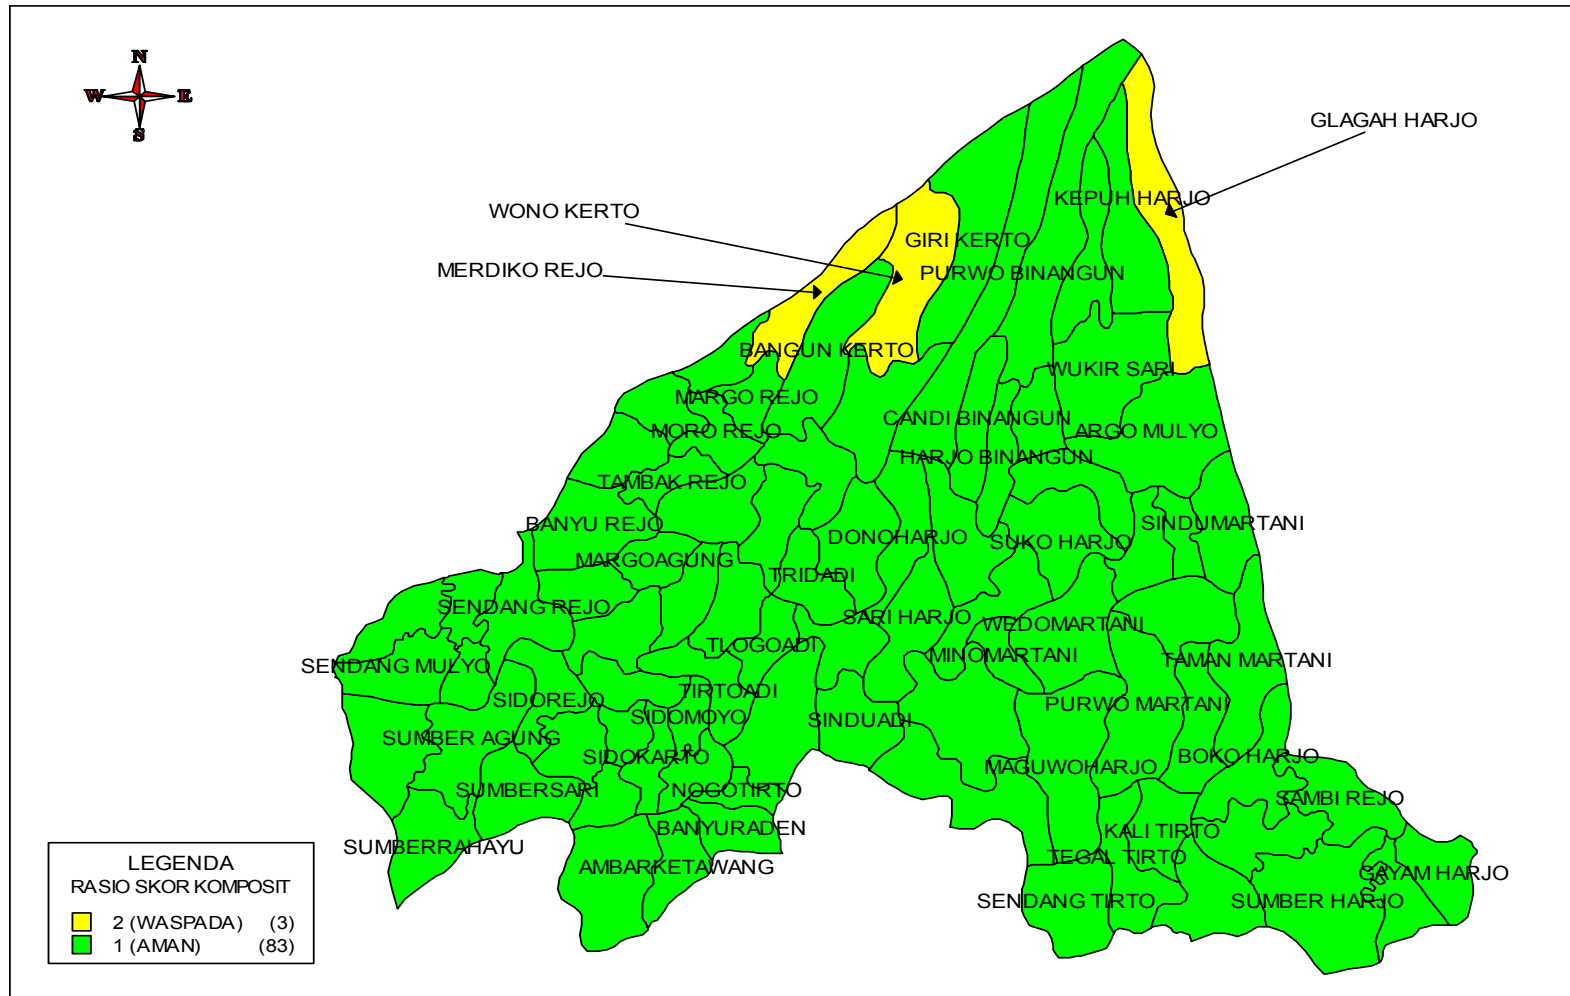

PETA RAWAN PANGAN DAN GIZI TINGKAT DESA KABUPATEN GUNUNG KIDUL TAHUN 2016

PETA RAWAN PANGAN DAN GIZI TINGKAT DESA KABUPATEN KULON PROGO TAHUN 2016

PETA RAWAN PANGAN DAN GIZI TINGKAT DESA KABUPATEN SLEMAN TAHUN 2016

PETA RAWAN PANGAN DAN GIZI TINGKAT DESA KABUPATEN BANTUL TAHUN 2016

PETA RAWAN PANGAN DAN GIZI TINGKAT DESA/KALURAHAN KOTA YOGYAKARTA TAHUN 2016

PETA RAWAN PANGAN DAN GIZI TINGKAT DESA DAERAH ISTIMEWA YOGYAKARTA TAHUN 2016

**DATA JUMLAH DESA RAWAN PANGAN DAN GIZI
PER KABUPATEN DI D.I. YOGYAKARTA**

KABUPATEN	Tahun								
	2008	2009	2010	2011	2012	2013	2014	2015	2016
KOTA	-	-	-	-	-	-	-	1	-
BANTUL	18	7	17	10	10	6	5	3	3
KULON PROGO	35	33	38	36	34	27	12	9	6
GUNUNG KIDUL	77	42	38	38	24	22	7	7	7
SLEMAN	7	12	10	10	12	5	2	0	-
TOTAL	137	94	103	94	80	60	26	20	16

**DESA YANG TERINDIKASI RAWAN/RENTAN PANGAN
DI D.I YOGYAKARTA TAHUN 2016**

NO	KABUPATEN	NAMA DESA
1	KULON PROGO	GIRI PENI
2		TUKSONO
3		HARGOTIRTO
4		GIRIPURWO
5		PURWOHARJO
6		SIDOHARJO
7	BANTUL	TRIMURTI
8		GIRIREJO
9		WUKIRSARI
10	GUNUNG KIDUL	KARANG ASEM
11		GROGOL
12		PUCUNG
13		KENTENG
14		WONOSARI
15		BANYUSOCO
16		MERTELU