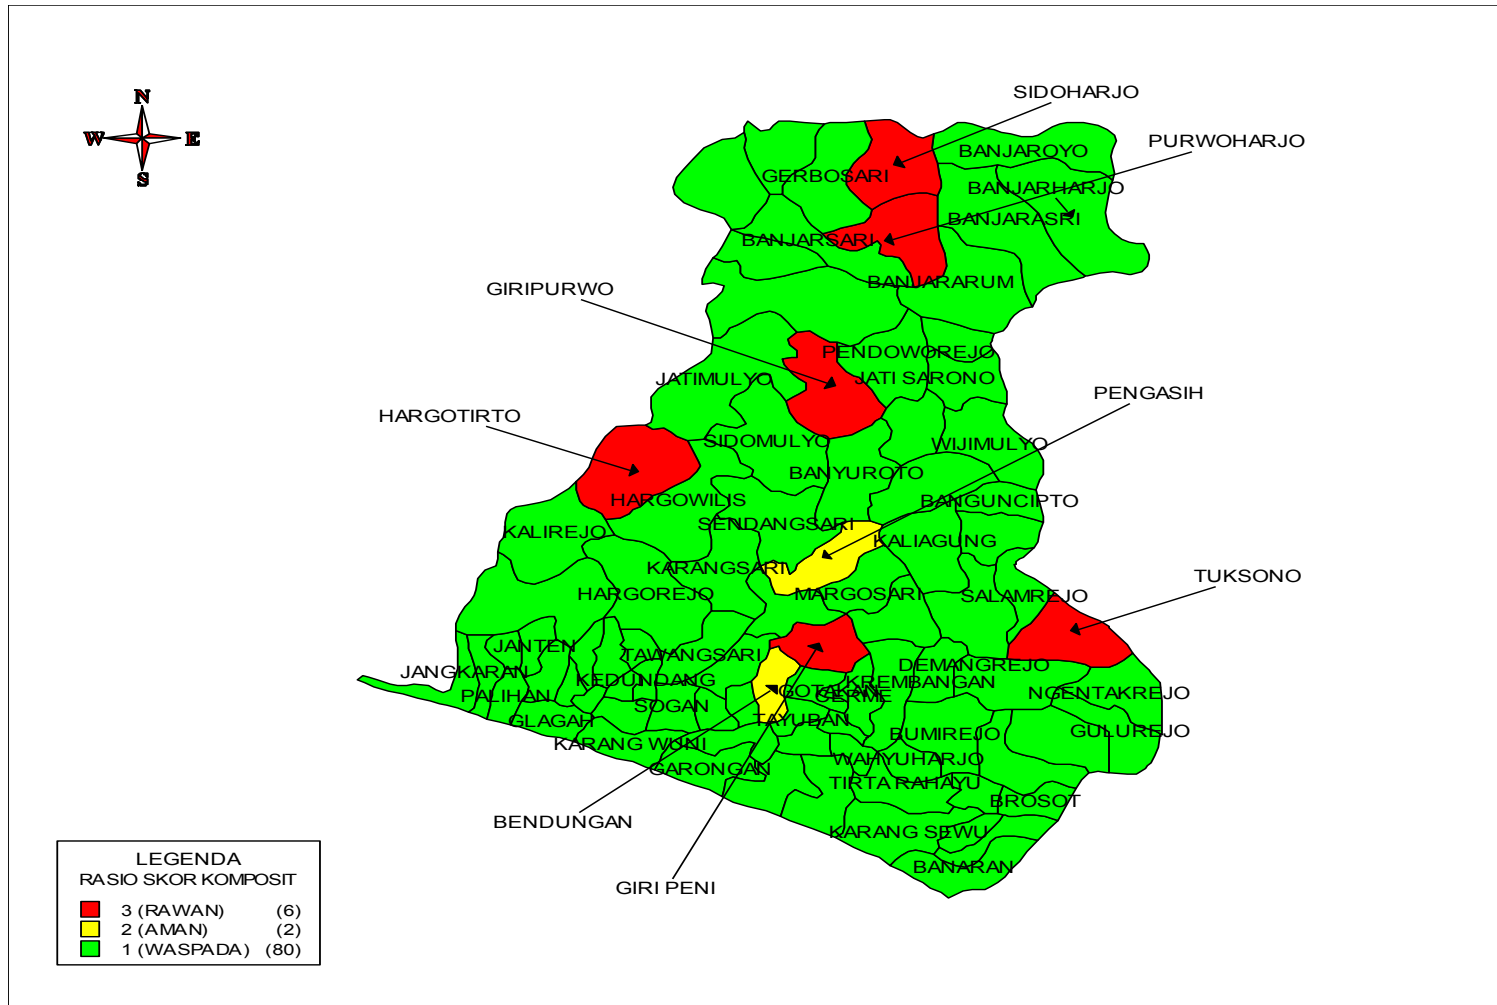

PETA RAWAN PANGAN DAN GIZI TINGKAT DESA KABUPATEN GUNUNG KIDUL TAHUN 2016

PETA RAWAN PANGAN DAN GIZI TINGKAT DESA KABUPATEN KULON PROGO TAHUN 2016

PETA RAWAN PANGAN DAN GIZI TINGKAT DESA KABUPATEN SLEMAN TAHUN 2016

PETA RAWAN PANGAN DAN GIZI TINGKAT DESA KABUPATEN BANTUL TAHUN 2016

PETA RAWAN PANGAN DAN GIZI TINGKAT DESA/KALURAHAN KOTA YOGYAKARTA TAHUN 2016

PETA RAWAN PANGAN DAN GIZI TINGKAT DESA DAERAH ISTIMEWA YOGYAKARTA TAHUN 2016

**DATA JUMLAH DESA RAWAN PANGAN DAN GIZI
PER KABUPATEN DI D.I. YOGYAKARTA**

KABUPATEN	Tahun								
	2008	2009	2010	2011	2012	2013	2014	2015	2016
KOTA	-	-	-	-	-	-	-	1	-
BANTUL	18	7	17	10	10	6	5	3	3
KULON PROGO	35	33	38	36	34	27	12	9	6
GUNUNG KIDUL	77	42	38	38	24	22	7	7	7
SLEMAN	7	12	10	10	12	5	2	0	-
TOTAL	137	94	103	94	80	60	26	20	16

**DESA YANG TERINDIKASI RAWAN/RENTAN PANGAN
DI D.I YOGYAKARTA TAHUN 2016**

NO	KABUPATEN	NAMA DESA
1	KULON PROGO	GIRI PENI
2		TUKSONO
3		HARGOTIRTO
4		GIRIPURWO
5		PURWOHARJO
6		SIDOHARJO
7	BANTUL	TRIMURTI
8		GIRIREJO
9		WUKIRSARI
10	GUNUNG KIDUL	KARANG ASEM
11		GROGOL
12		PUCUNG
13		KENTENG
14		WONOSARI
15		BANYUSOCO
16		MERTELU