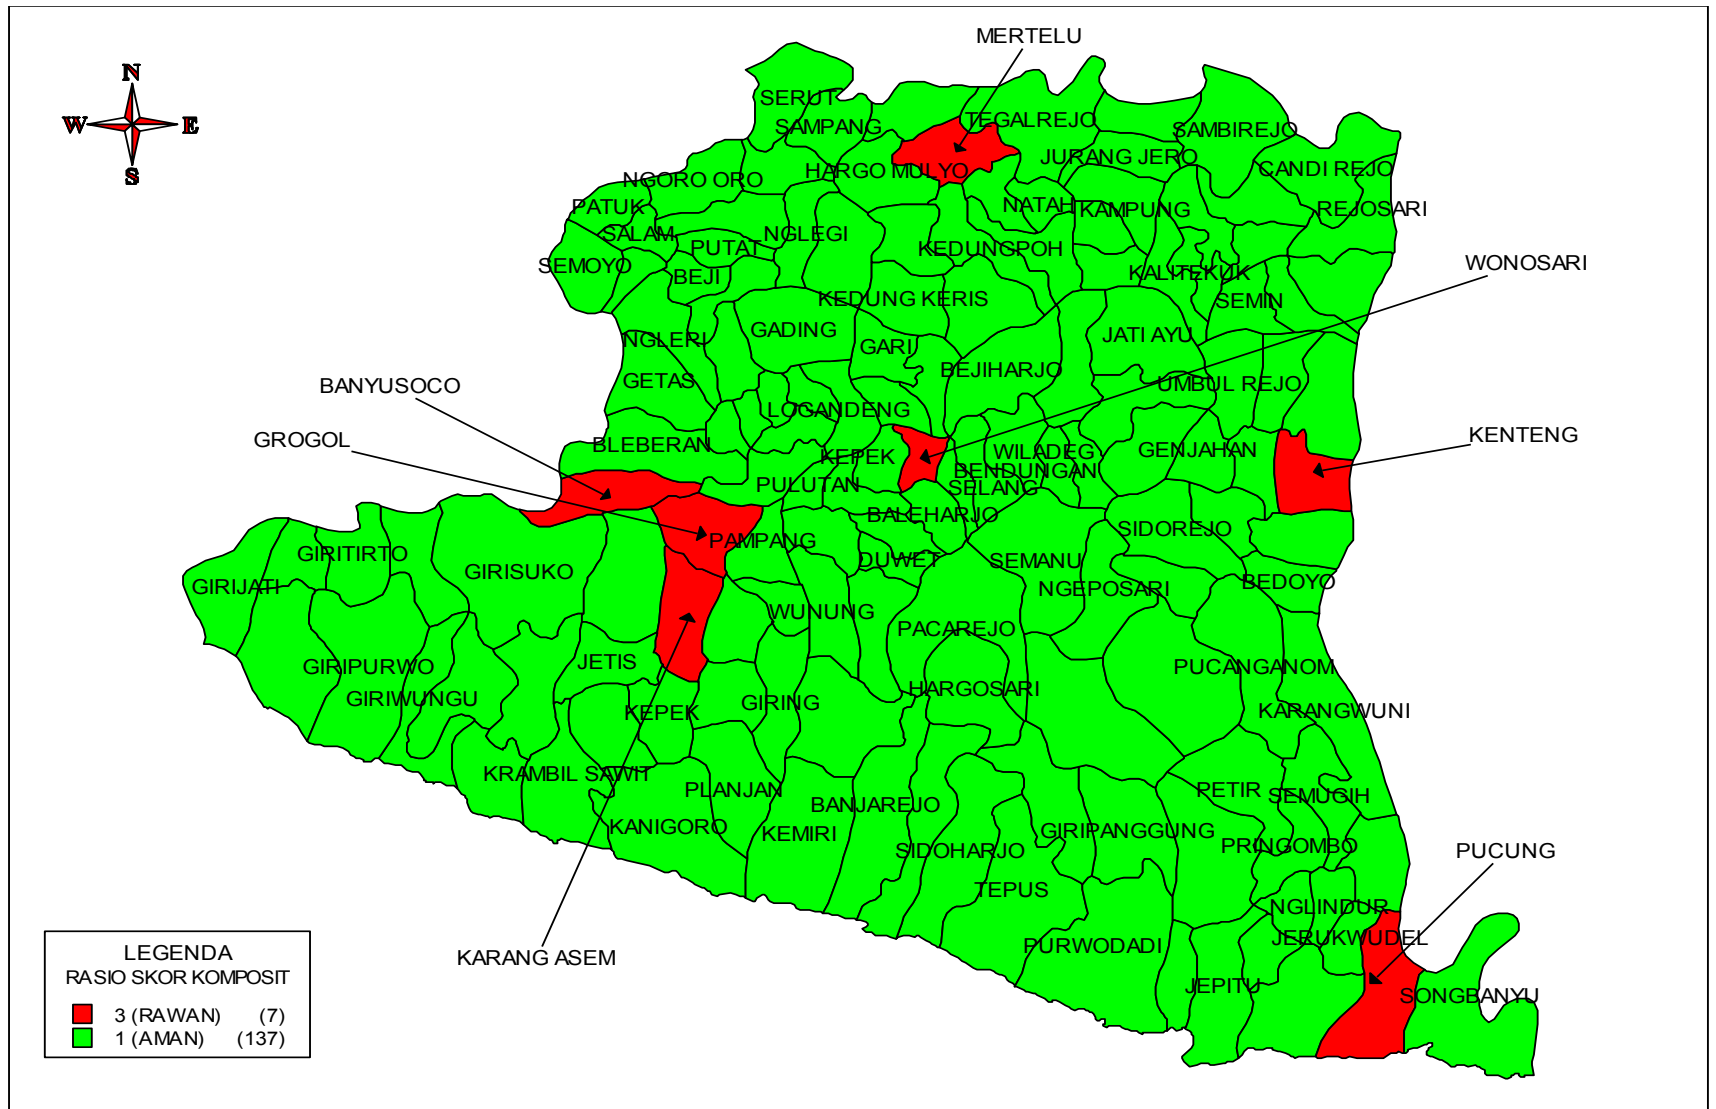

PETA RAWAN PANGAN DAN GIZI TINGKAT DESA KABUPATEN GUNUNG KIDUL TAHUN 2016

PETA RAWAN PANGAN DAN GIZI TINGKAT DESA KABUPATEN KULON PROGO TAHUN 2016

PETA RAWAN PANGAN DAN GIZI TINGKAT DESA KABUPATEN SLEMAN TAHUN 2016

PETA RAWAN PANGAN DAN GIZI TINGKAT DESA KABUPATEN BANTUL TAHUN 2016

PETA RAWAN PANGAN DAN GIZI TINGKAT DESA/KALURAHAN KOTA YOGYAKARTA TAHUN 2016

PETA RAWAN PANGAN DAN GIZI TINGKAT DESA DAERAH ISTIMEWA YOGYAKARTA TAHUN 2016

**DATA JUMLAH DESA RAWAN PANGAN DAN GIZI
PER KABUPATEN DI D.I. YOGYAKARTA**

KABUPATEN	Tahun								
	2008	2009	2010	2011	2012	2013	2014	2015	2016
KOTA	-	-	-	-	-	-	-	1	-
BANTUL	18	7	17	10	10	6	5	3	3
KULON PROGO	35	33	38	36	34	27	12	9	6
GUNUNG KIDUL	77	42	38	38	24	22	7	7	7
SLEMAN	7	12	10	10	12	5	2	0	-
TOTAL	137	94	103	94	80	60	26	20	16

**DESA YANG TERINDIKASI RAWAN/RENTAN PANGAN
DI D.I YOGYAKARTA TAHUN 2016**

NO	KABUPATEN	NAMA DESA
1	KULON PROGO	GIRI PENI
2		TUKSONO
3		HARGOTIRTO
4		GIRIPURWO
5		PURWOHARJO
6		SIDOHARJO
7	BANTUL	TRIMURTI
8		GIRIREJO
9		WUKIRSARI
10	GUNUNG KIDUL	KARANG ASEM
11		GROGOL
12		PUCUNG
13		KENTENG
14		WONOSARI
15		BANYUSOCO
16		MERTELU