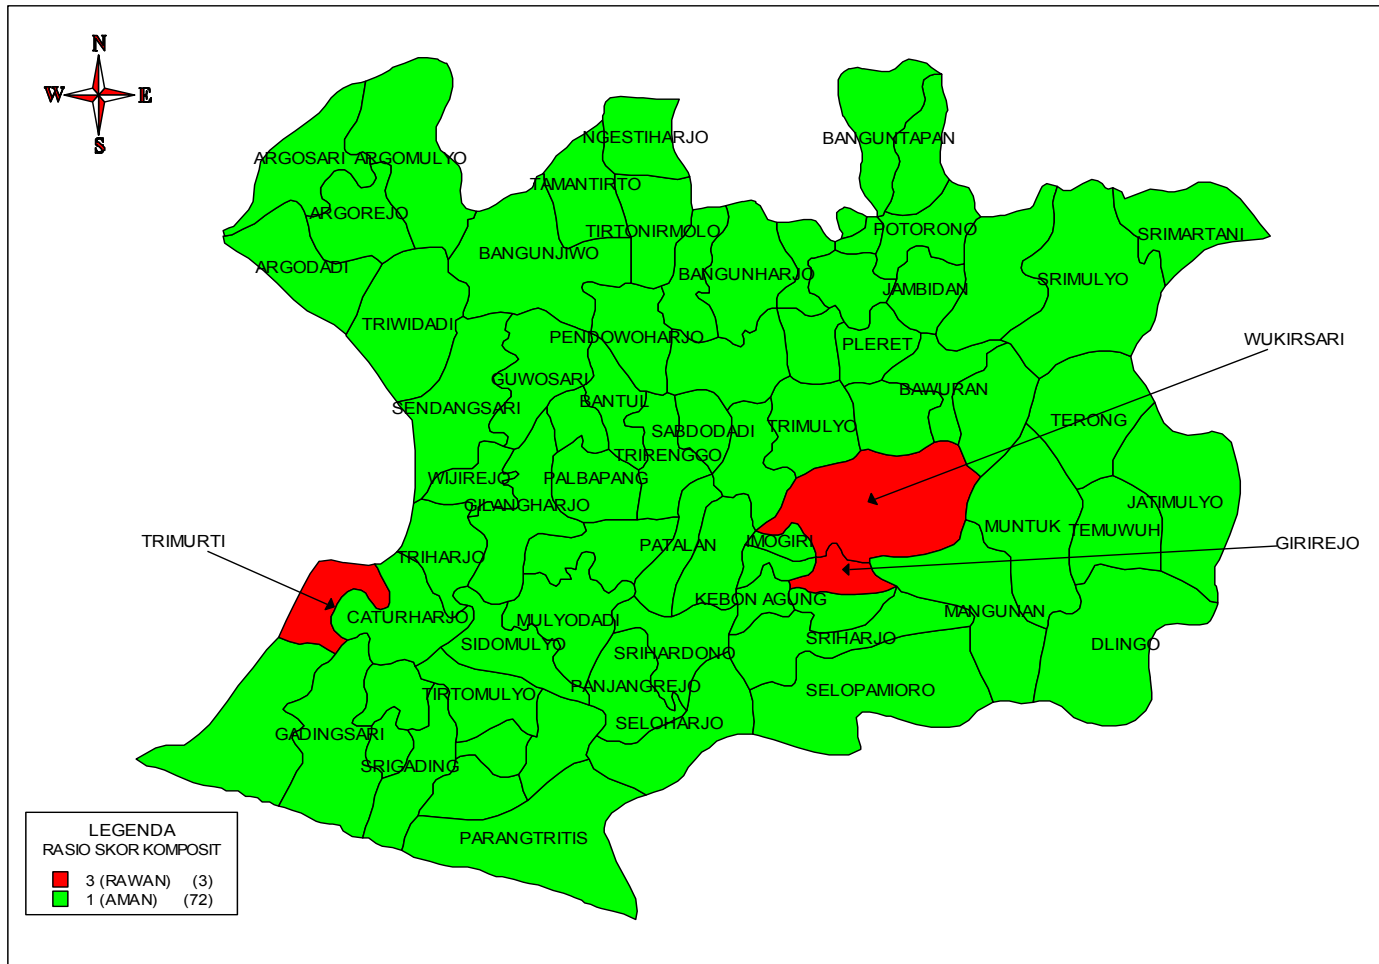

PETA RAWAN PANGAN DAN GIZI TINGKAT DESA KABUPATEN GUNUNG KIDUL TAHUN 2016

PETA RAWAN PANGAN DAN GIZI TINGKAT DESA KABUPATEN KULON PROGO TAHUN 2016

PETA RAWAN PANGAN DAN GIZI TINGKAT DESA KABUPATEN SLEMAN TAHUN 2016

PETA RAWAN PANGAN DAN GIZI TINGKAT DESA KABUPATEN BANTUL TAHUN 2016

PETA RAWAN PANGAN DAN GIZI TINGKAT DESA/KALURAHAN KOTA YOGYAKARTA TAHUN 2016

PETA RAWAN PANGAN DAN GIZI TINGKAT DESA DAERAH ISTIMEWA YOGYAKARTA TAHUN 2016

**DATA JUMLAH DESA RAWAN PANGAN DAN GIZI
PER KABUPATEN DI D.I. YOGYAKARTA**

KABUPATEN	Tahun								
	2008	2009	2010	2011	2012	2013	2014	2015	2016
KOTA	-	-	-	-	-	-	-	1	-
BANTUL	18	7	17	10	10	6	5	3	3
KULON PROGO	35	33	38	36	34	27	12	9	6
GUNUNG KIDUL	77	42	38	38	24	22	7	7	7
SLEMAN	7	12	10	10	12	5	2	0	-
TOTAL	137	94	103	94	80	60	26	20	16

**DESA YANG TERINDIKASI RAWAN/RENTAN PANGAN
DI D.I YOGYAKARTA TAHUN 2016**

NO	KABUPATEN	NAMA DESA
1	KULON PROGO	GIRI PENI
2		TUKSONO
3		HARGOTIRTO
4		GIRIPURWO
5		PURWOHARJO
6		SIDOHARJO
7	BANTUL	TRIMURTI
8		GIRIREJO
9		WUKIRSARI
10	GUNUNG KIDUL	KARANG ASEM
11		GROGOL
12		PUCUNG
13		KENTENG
14		WONOSARI
15		BANYUSOCO
16		MERTELU