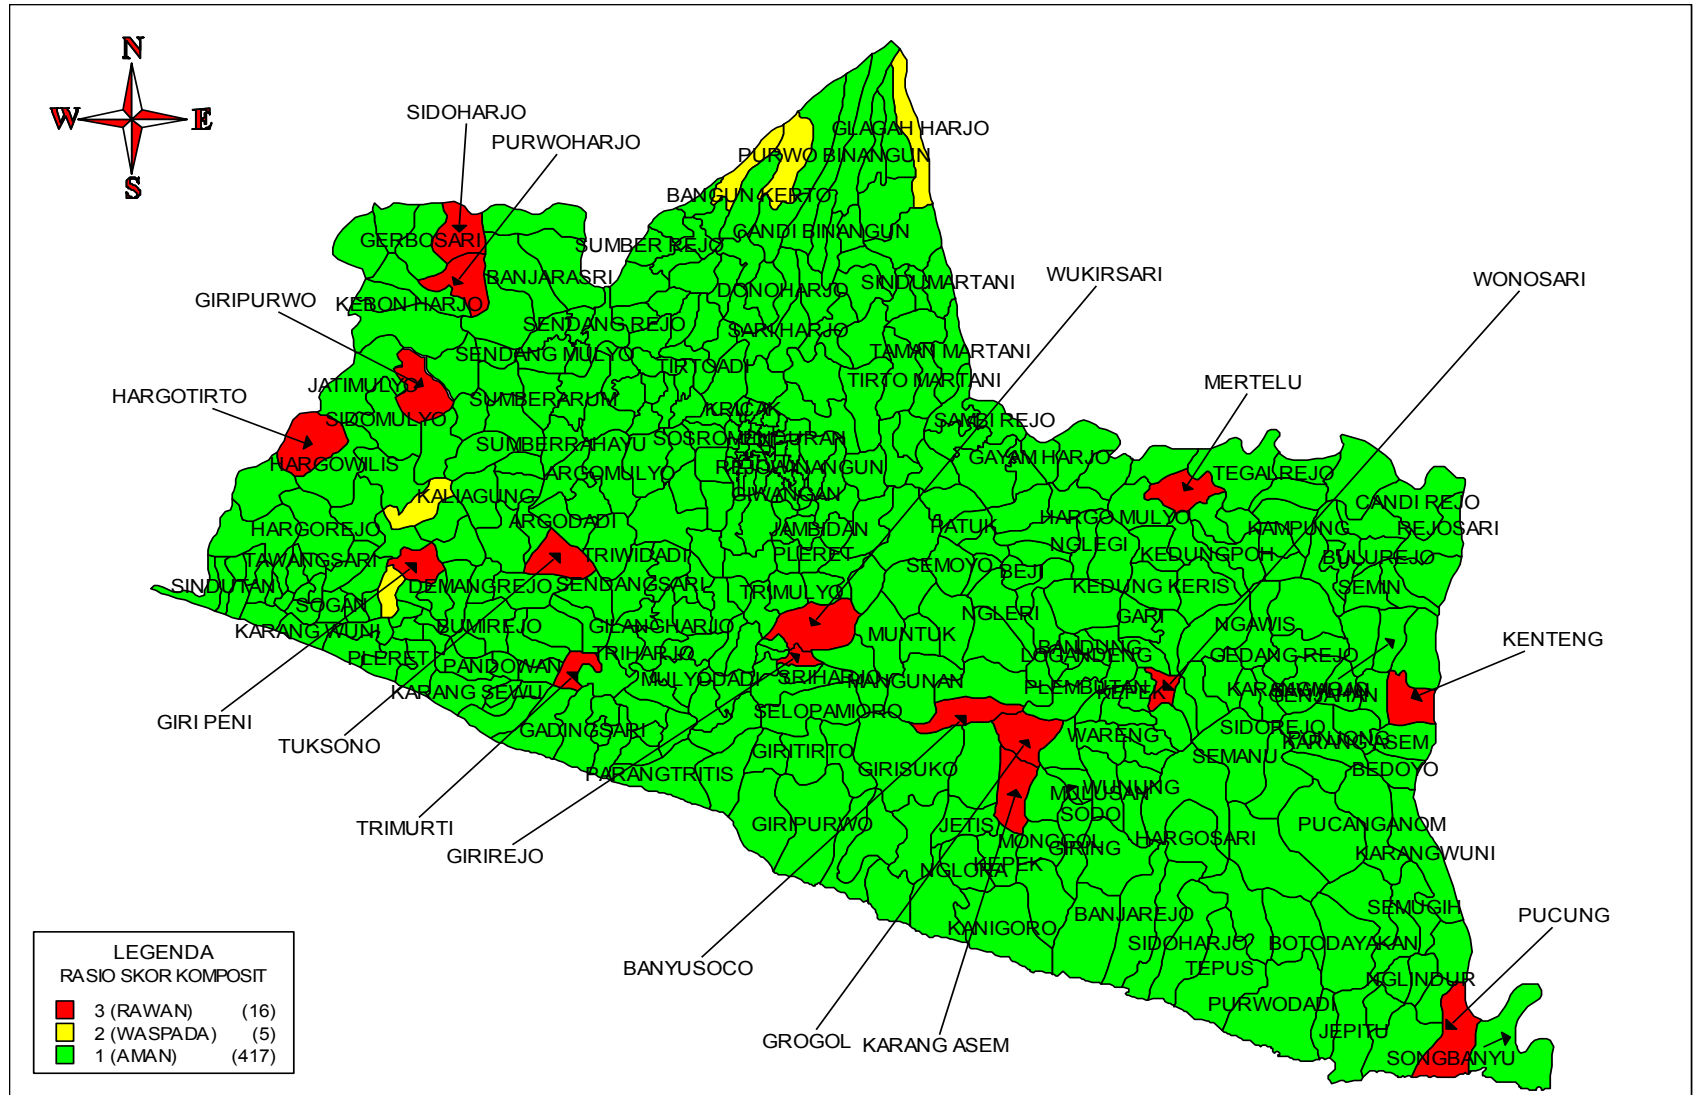

PETA RAWAN PANGAN DAN GIZI TINGKAT DESA KABUPATEN GUNUNG KIDUL TAHUN 2016

PETA RAWAN PANGAN DAN GIZI TINGKAT DESA KABUPATEN KULON PROGO TAHUN 2016

PETA RAWAN PANGAN DAN GIZI TINGKAT DESA KABUPATEN SLEMAN TAHUN 2016

PETA RAWAN PANGAN DAN GIZI TINGKAT DESA KABUPATEN BANTUL TAHUN 2016

PETA RAWAN PANGAN DAN GIZI TINGKAT DESA/KALURAHAN KOTA YOGYAKARTA TAHUN 2016

PETA RAWAN PANGAN DAN GIZI TINGKAT DESA DAERAH ISTIMEWA YOGYAKARTA TAHUN 2016

**DATA JUMLAH DESA RAWAN PANGAN DAN GIZI
PER KABUPATEN DI D.I. YOGYAKARTA**

KABUPATEN	Tahun								
	2008	2009	2010	2011	2012	2013	2014	2015	2016
KOTA	-	-	-	-	-	-	-	1	-
BANTUL	18	7	17	10	10	6	5	3	3
KULON PROGO	35	33	38	36	34	27	12	9	6
GUNUNG KIDUL	77	42	38	38	24	22	7	7	7
SLEMAN	7	12	10	10	12	5	2	0	-
TOTAL	137	94	103	94	80	60	26	20	16

**DESA YANG TERINDIKASI RAWAN/RENTAN PANGAN
DI D.I YOGYAKARTA TAHUN 2016**

NO	KABUPATEN	NAMA DESA
1	KULON PROGO	GIRI PENI
2		TUKSONO
3		HARGOTIRTO
4		GIRIPURWO
5		PURWOHARJO
6		SIDOHARJO
7	BANTUL	TRIMURTI
8		GIRIREJO
9		WUKIRSARI
10	GUNUNG KIDUL	KARANG ASEM
11		GROGOL
12		PUCUNG
13		KENTENG
14		WONOSARI
15		BANYUSOCO
16		MERTELU