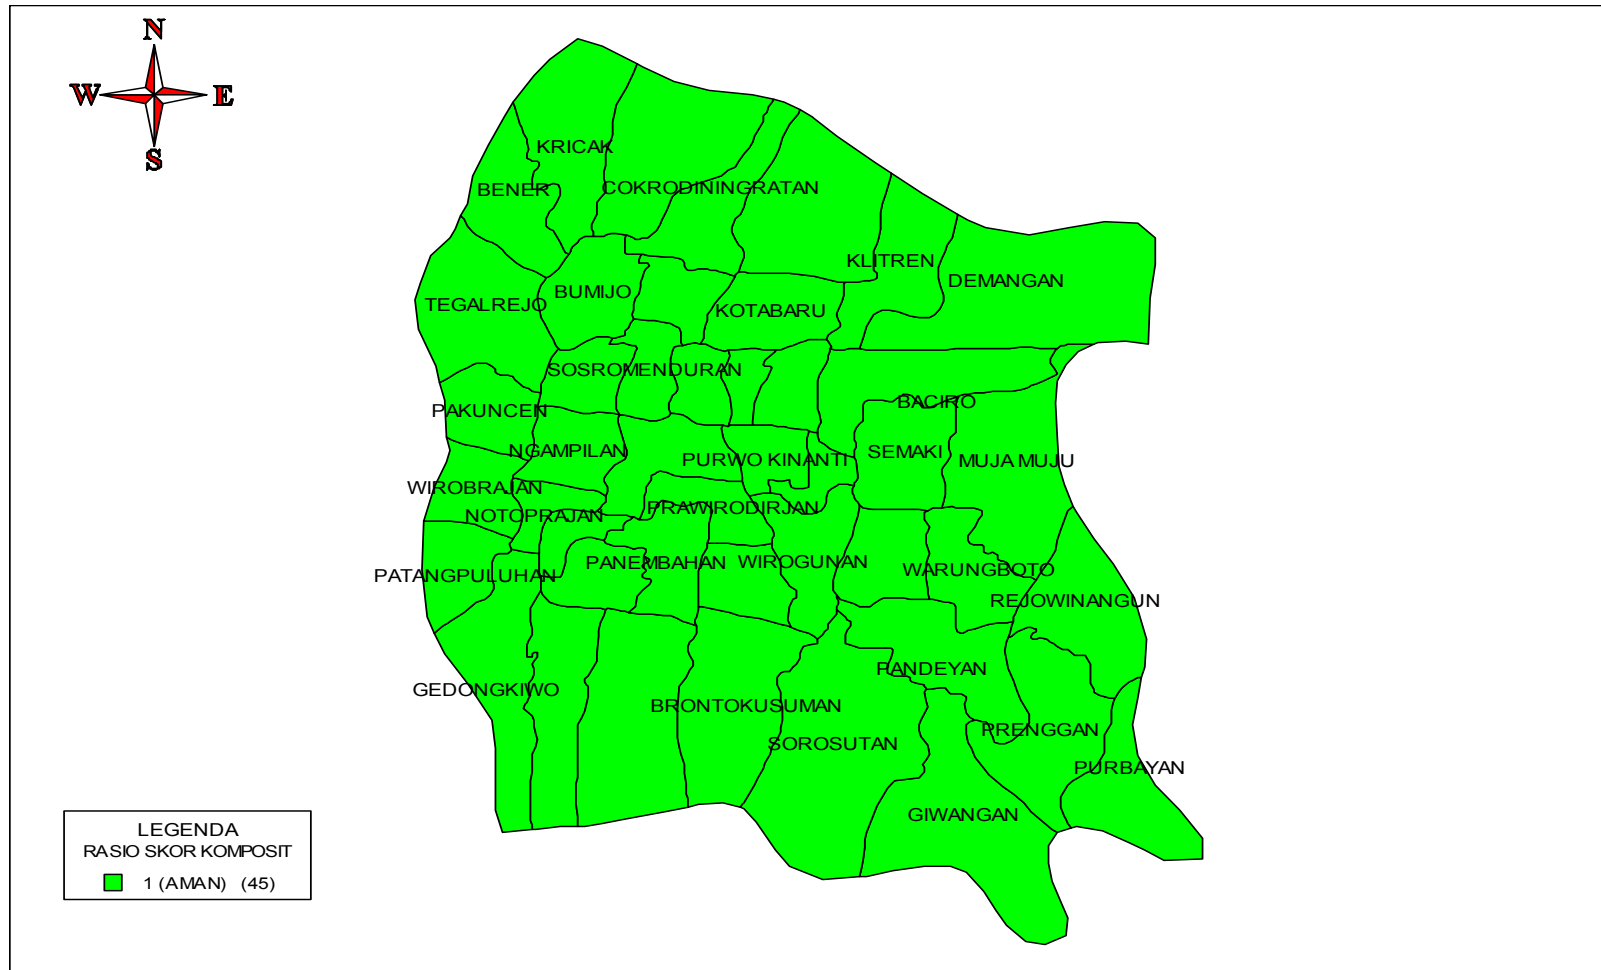

PETA RAWAN PANGAN DAN GIZI TINGKAT DESA KABUPATEN GUNUNG KIDUL TAHUN 2016

PETA RAWAN PANGAN DAN GIZI TINGKAT DESA KABUPATEN KULON PROGO TAHUN 2016

PETA RAWAN PANGAN DAN GIZI TINGKAT DESA KABUPATEN SLEMAN TAHUN 2016

PETA RAWAN PANGAN DAN GIZI TINGKAT DESA KABUPATEN BANTUL TAHUN 2016

PETA RAWAN PANGAN DAN GIZI TINGKAT DESA/KALURAHAN KOTA YOGYAKARTA TAHUN 2016

PETA RAWAN PANGAN DAN GIZI TINGKAT DESA DAERAH ISTIMEWA YOGYAKARTA TAHUN 2016

**DATA JUMLAH DESA RAWAN PANGAN DAN GIZI
PER KABUPATEN DI D.I. YOGYAKARTA**

KABUPATEN	Tahun								
	2008	2009	2010	2011	2012	2013	2014	2015	2016
KOTA	-	-	-	-	-	-	-	1	-
BANTUL	18	7	17	10	10	6	5	3	3
KULON PROGO	35	33	38	36	34	27	12	9	6
GUNUNG KIDUL	77	42	38	38	24	22	7	7	7
SLEMAN	7	12	10	10	12	5	2	0	-
TOTAL	137	94	103	94	80	60	26	20	16

**DESA YANG TERINDIKASI RAWAN/RENTAN PANGAN
DI D.I YOGYAKARTA TAHUN 2016**

NO	KABUPATEN	NAMA DESA
1	KULON PROGO	GIRI PENI
2		TUKSONO
3		HARGOTIRTO
4		GIRIPURWO
5		PURWOHARJO
6		SIDOHARJO
7	BANTUL	TRIMURTI
8		GIRIREJO
9		WUKIRSARI
10	GUNUNG KIDUL	KARANG ASEM
11		GROGOL
12		PUCUNG
13		KENTENG
14		WONOSARI
15		BANYUSOCO
16		MERTELU